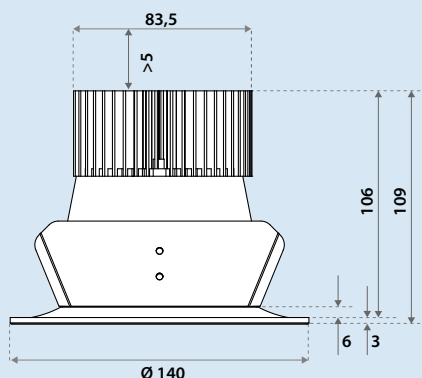

Item specifications (part C)

Description	Weight	Dimensions single carton	Quantity per carton	Expected lifespan (25°C)		
				L70B50	L80B50	L90B50
Linea DS-FS MLMC 5000 Lm 3000K CRI80	524 gr	185x185x160 mm	12 pcs	129.000 hrs	78.000 hrs	33.000 hrs
Linea DS-FS MLMC 3750 Lm 3000K CRI96	524 gr	185x185x160 mm	12 pcs	129.000 hrs	78.000 hrs	33.000 hrs
Linea DS-FS MLMC 5700 Lm 4000K CRI80	524 gr	185x185x160 mm	12 pcs	129.000 hrs	78.000 hrs	33.000 hrs

UGR

	mA	V	W	UGR								
				CRI80 3000K 5000Lm			CRI96 3000K 3750Lm			CRI80 4000K 5700Lm		
				18°	37°	60°	18°	37°	60°	18°	37°	60°
<i>Special request</i>	900	35,3	30,9	15,4	16,4	20,8	14,6	15,6	20,0	15,8	16,8	21,3
<i>Special request</i>	1050	35,8	36,3	15,7	16,8	21,2	14,9	16,0	20,4	16,3	17,3	21,7
<i>Special request</i>	1200	36,4	42,2	16,1	17,2	21,6	15,2	16,3	20,7	16,7	17,8	22,2
Standard	1400	37,5	49,8	17,7	17,8	22,2	15,7	16,8	21,2	17,2	18,2	22,6

Choose your power supply

	mA	V	W	Lumen Output			Lumen / Watt			DALI Ripple < 3%	1-10V & Push Ripple < 3%	NO DIM Ripple < 3%	NO DIM Ripple < 20%								
				CRI80 3000K	CRI96 3000K	CRI80 4000K	CRI80 3000K	CRI96 3000K	CRI80 4000K												
				<i>Special request</i>	900	35,3	30,9	3400	2600					3850	110	84	125	05CZ²	05CT²	05CY²	05CF²
<i>Special request</i>	1050	35,8	36,3	3750	2900	4400	103	80	121	05CZ¹	05CT¹	05CY¹	05CL¹								
<i>Special request</i>	1200	36,4	42,2	4250	3250	5000	101	77	118	05CQ²	05CQ²	05CP²	x								
Standard	1400	37,5	49,8	5000	3750	5700	100	75	114	05CQ²	05CQ²	05CP²	x								

All values are measured at 230V (+/- 7%)

Dimensions

For the DS-FS with concrete springs and gyproc springs a minimum ceiling thickness of 9 mm is required. For thinner ceilings (<9 mm) ask our sales department.

Extra LED options

LEDs from the LUXEON Stylist Series
Specially developed for shops specialised in fashion or fresh food, and for restaurants. Ask our sales department about the possibilities.

Ask our sales department about the possibilities.