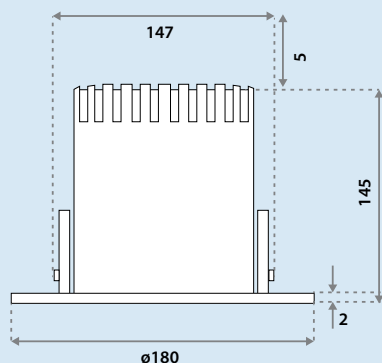

Item specifications (part C)

Description	Weight	Dimensions single carton	Quantity per carton	Expected lifespan (25°C)		
				L70B50	L80B50	L90B50
Linea DS-F MLMC 5000 Lm 3000K CRI80	1590 gr	185x185x160 mm	12 pcs	129.000 hrs	78.000 hrs	33.000 hrs
Linea DS-F MLMC 3750 Lm 3000K CRI96	1590 gr	185x185x160 mm	12 pcs	129.000 hrs	78.000 hrs	33.000 hrs
Linea DS-F MLMC 5700 Lm 4000K CRI80	1590 gr	185x185x160 mm	12 pcs	129.000 hrs	78.000 hrs	33.000 hrs

UGR

	mA	V	W	UGR					
				CRI80 3000K 5000Lm		CRI96 3000K 3750Lm		CRI80 4000K 5700Lm	
				45°	65°	45°	65°	45°	65°
<i>Special request</i>	900	35,3	30,9	16,0	18,9	15,1	18,0	16,5	19,4
<i>Special request</i>	1050	35,8	36,3	16,4	19,3	15,5	18,4	16,9	19,8
<i>Special request</i>	1200	36,4	42,2	16,8	19,7	15,9	18,8	17,4	20,3
Standard	1400	37,5	49,8	17,4	20,3	16,4	19,3	17,8	20,7

Choose your power supply

	mA	V	W	Lumen Output			Lumen / Watt			DALI Ripple < 3%	1-10V & Push Ripple < 3%	NO DIM Ripple < 3%	NO DIM Ripple < 20%								
				CRI80 3000K	CRI96 3000K	CRI80 4000K	CRI80 3000K	CRI96 3000K	CRI80 4000K												
				<i>Special request</i>	900	35,3	30,9	3400	2600					3850	110	84	125	05CZ²	05CT²	05CY²	05CF²
<i>Special request</i>	1050	35,8	36,3	3750	2900	4400	103	80	121	05CZ¹	05CT¹	05CY¹	05CL¹								
<i>Special request</i>	1200	36,4	42,2	4250	3250	5000	101	77	118	05CQ²	05CQ²	05CP²	x								
Standard	1400	37,5	49,8	5000	3750	5700	100	75	114	05CQ²	05CQ²	05CP²	x								

All values are measured at 230V (+/- 7%)

Dimensions

Extra LED options

LEDs from the LUXEON Stylist Series
Specially developed for shops specialised in fashion or fresh food, and for restaurants. Ask our sales department about the possibilities.

2700-6500K
Ask our sales department about the possibilities.